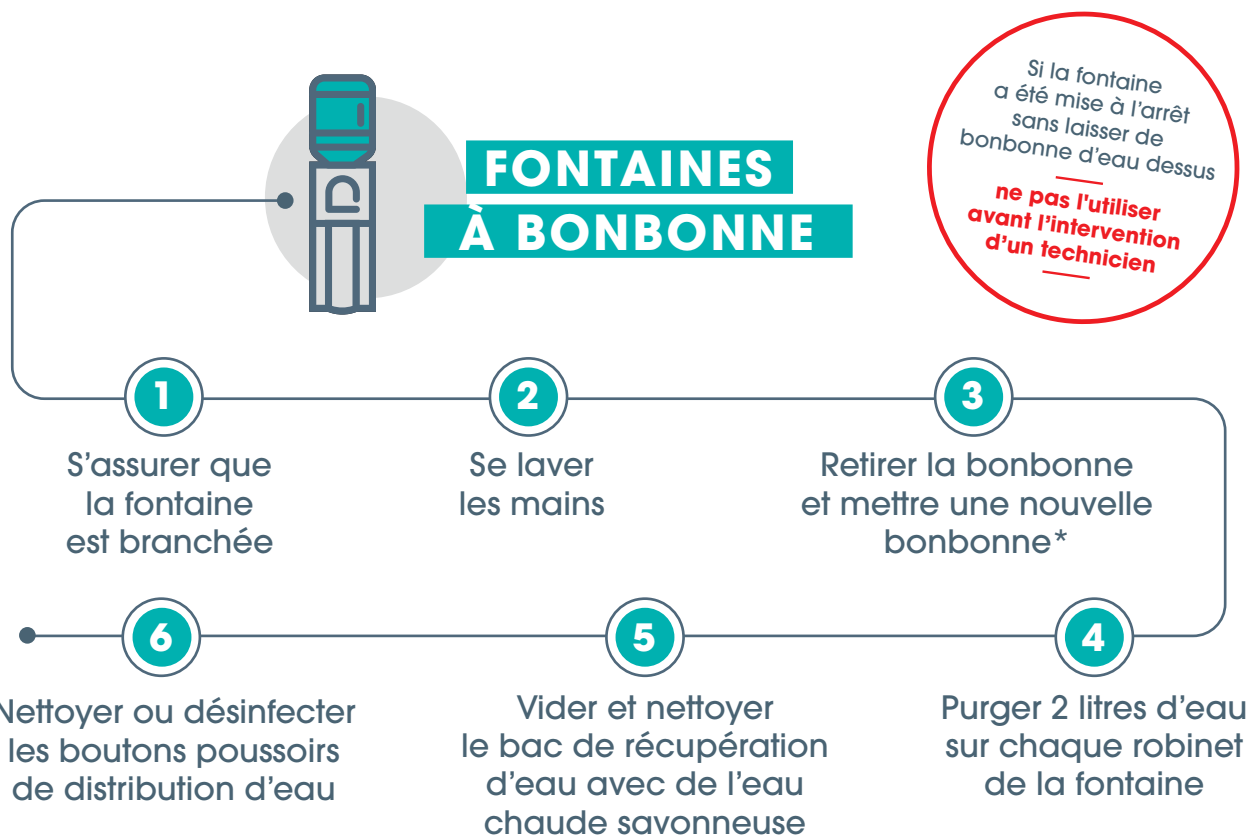

# Consignes de **remise en service** des fontaines à eau Elis

\* après avoir retiré l'opercule et avoir vérifié que la date sur le bouchon n'est pas dépassée